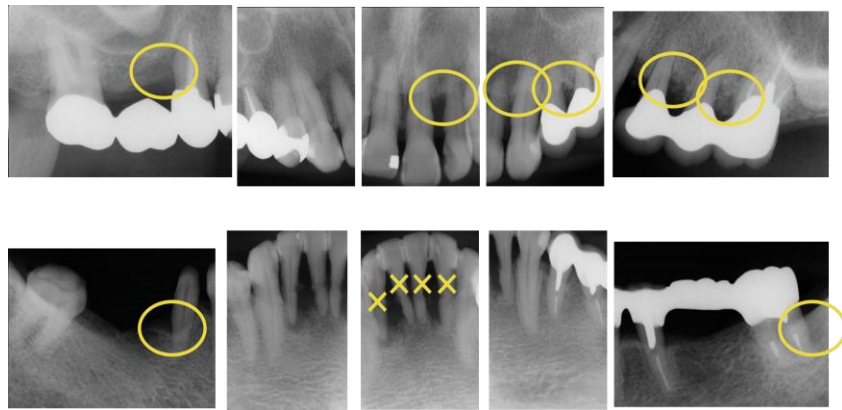

下顎両側遊離端欠損

全顎的な咬合再構成

矯正治療

矯正 + ラミネートベニア、オールセラミッククラウン、ホワイトニング

矯正のみ

矯正のみ

矯正のみ

歯周病治療

根分岐部病変

くさび状骨欠損

全顎的水平性骨欠損

術後X-ra