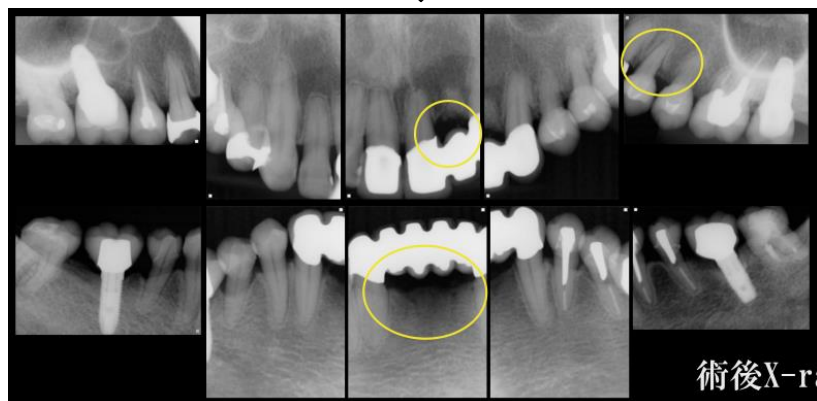

下顎両側遊離端欠損

全顎的な咬合再構成

矯正治療

矯正 + ラミネートベニア、オールセラミッククラウン、ホワイトニング

矯正のみ

矯正のみ

矯正のみ

歯周病治療

根分岐部病変

くさび状骨欠損

全顎的水平性骨欠損

術後X-ra