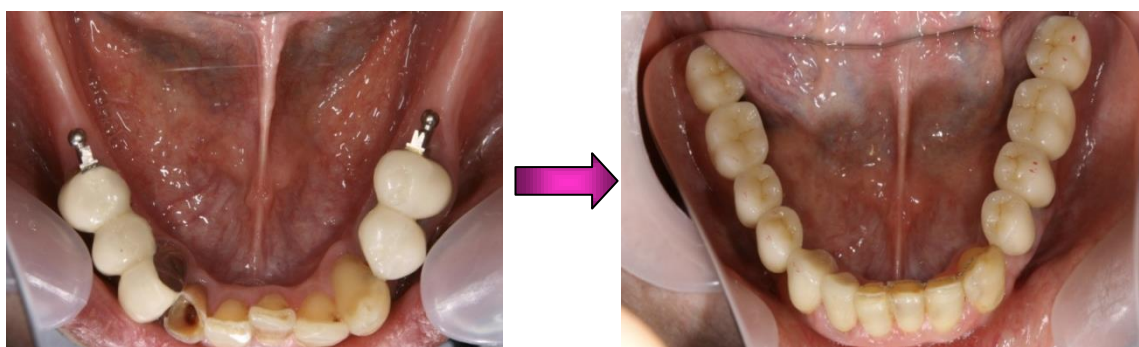

究極の歯科治療

審美治療

ラミネートベニア、オールセラミッククラウン、ホワイトニング

ラミネートベニア

ダイレクトボンディング

インターナルブリーチ

インプラント

抜歯即時埋入

下顎両側遊離端欠損

全顎的な咬合再構成

矯正治療

矯正 + ラミネートベニア、オールセラミッククラウン、ホワイトニング

矯正のみ

矯正のみ

矯正のみ

歯周病治療

根分岐部病変

くさび状骨欠損

全顎的水平性骨欠損

術後X-ra