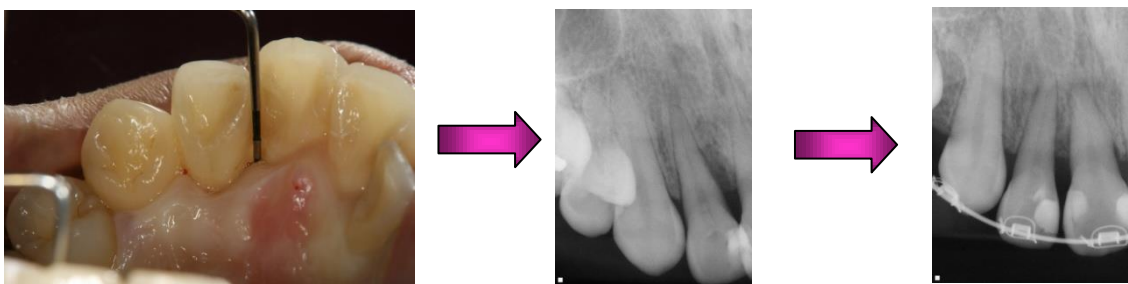

究極の歯科治療

審美治療

ラミネートベニア、オールセラミッククラウン、ホワイトニング

ラミネートベニア

ダイレクトボンディング

インターナルブリーチ

インプラント

抜歯即時埋入

下顎両側遊離端欠損

全顎的な咬合再構成

矯正治療

矯正 + ラミネートベニア、オールセラミッククラウン、ホワイトニング

矯正のみ

矯正のみ

矯正のみ

歯周病治療

根分岐部病変

くさび状骨欠損

全顎的水平性骨欠損

術後X-ra