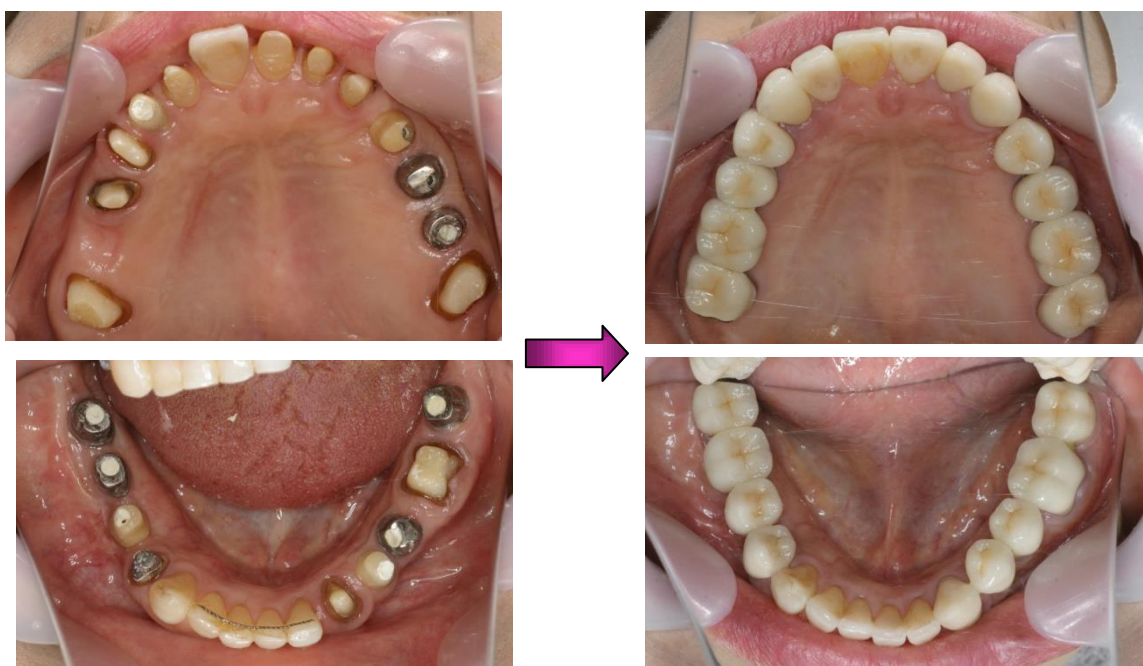

究極の歯科治療

審美治療

ラミネートベニア、オールセラミッククラウン、ホワイトニング

ラミネートベニア

ダイレクトボンディング

インターナルブリーチ

インプラント

抜歯即時埋入

下顎両側遊離端欠損

全顎的な咬合再構成

矯正治療

矯正 + ラミネートベニア、オールセラミッククラウン、ホワイトニング

矯正のみ

矯正のみ

矯正のみ

歯周病治療

根分岐部病変

くさび状骨欠損

全顎的水平性骨欠損

術後X-ra